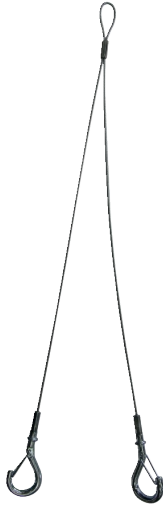

Toebehoren voor het ophangen van kabelgoten Ø 2 x 300 mm (x 10)

Kenmerken

Kabel Ø (mm) : 2
 Aantal draden : 2
 Lengte van strengen (mm) : 300
 Aanvaarde belasting (kg) : 45
 Verpakt per doos : 10

Voordelen

- 2 keer minder boren
- Eén verankeringspunt en geen enkele afregeling nodig.
- Karabijnhaken: snelle demontage voor onderhoud.
- Vergemakkelijkt het trekken van kabels.
- Compatibel met bepaalde kabelgoten van geperforeerde staalplaat.

ALGEMENE INFORMATIE

Omschrijving

Volledig ophangstelsel, regelbaar en met een ophangpunt aan elk uiteinde.

Technische details

Kabel: gegalvaniseerd staal
 Huls: aluminium.

Richtlijnen

Hou rekening met de minimale en maximale draaglast.
 Controleer of de kabel geen sporen van olie, verf of roest vertoont.
 Niet buitenshuis gebruiken of in chloorhoudende, mariene of corrosieve omgevingen.
 Niet gebruiken om iets op te tillen.
 Alleen gebruiken voor het ophangen van uitrustingen met statische last.
 Niet gebruiken om iets op te hangen met meer dan 60° ten opzichte van verticale last.