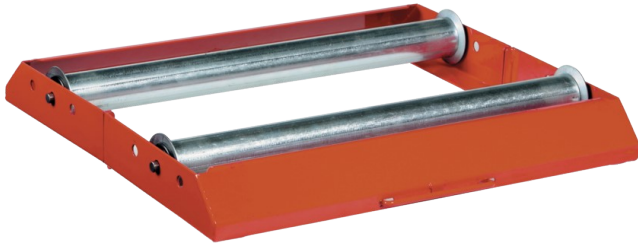

Kelateline, salkkumalli, max. 150 kg, kelan ø300-1050 mm

Ominaisuudet

Suurin sallittu kuormitus (kg): **150**
 Kelatelineen mitat (mm): **564 x 500 x 82**
 Kelatelineen paino (kg): **6.25**
 Kelan halkaisija Ø (mm): **300-1050**
 Kelan maksimileveys (mm): **530**

Edut

- Kokoontaitettavissa oleva kelateline!
- Erittäin käytännöllinen varastoinnissa.

YLEISIÄ TIETOJA

Kuvaus

Taattuva runko mekaanisesti hitsattua terästä, jossa on integroitu kaide kela ja kahvaa varten kuljetuksen helpottamiseksi.