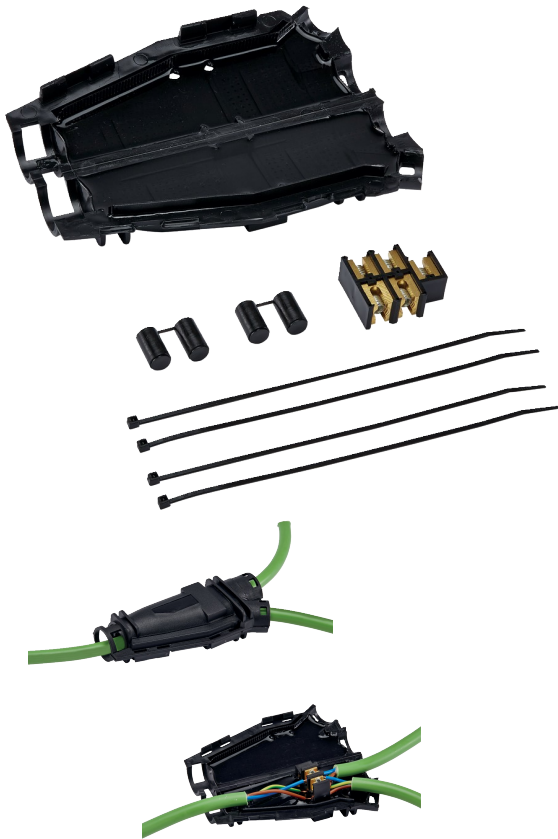

Haaroitussarja, squale, 5x 1,5 - 6mm², liittimet mukana

Nopea ja tiivis. Täydentää Squale-sarjaa haaroituksissa

Ominaisuudet

Viite : **BIZ 710 308**

Pääkaapelin kapasiteetti (mm²): **5 x 1.5-6 asti**

Haaroituskaapelin kapasiteetti (mm²): **5 x 1.5-4 asti**

Pääkaapelin maksimi halkaisija Ø (mm) : **22.5**

Haaroituskaapelin maksimi halkaisija Ø (mm) : **18.5**

Koko (mm) : **138 x 60 x 37**

Standardit

- ☑ EN 50393
- ☑ IP X8

Edut

- IPX8 asennuksiin.
- Yksinkertainen ja nopea asennus.
- Kokonaispaketti jatkojen ja liittösten tekemiseen.
- Myrkytön.

Vaatimustenmukaisuusmerkinnät

YLEISIÄ TIETOJA

Tekniset tiedot

Jännite: 0.6-1 kV.

Mukana toimitetaan 5-osainen liitin ja 4 johdinsidettä.

Käyttö

Yhdistää, eristää, tiivistää ja suojaa kuparisähkökaapeleita. Ihanteellinen ulkona, kosteissa tiloissa ja upotettuna.

Ohjeet

1. Kytke johtimet mukana toimitettuun 5-osaiseen messinkiseen liittimeen.
2. Avaa SQUALE geelijatkos ja asenna kytkentä sille tarkoitettuun paikkaan. Sulje SQUALE geelijatkos ja kiristä kaapelin ulostulot johdinsiteillä.