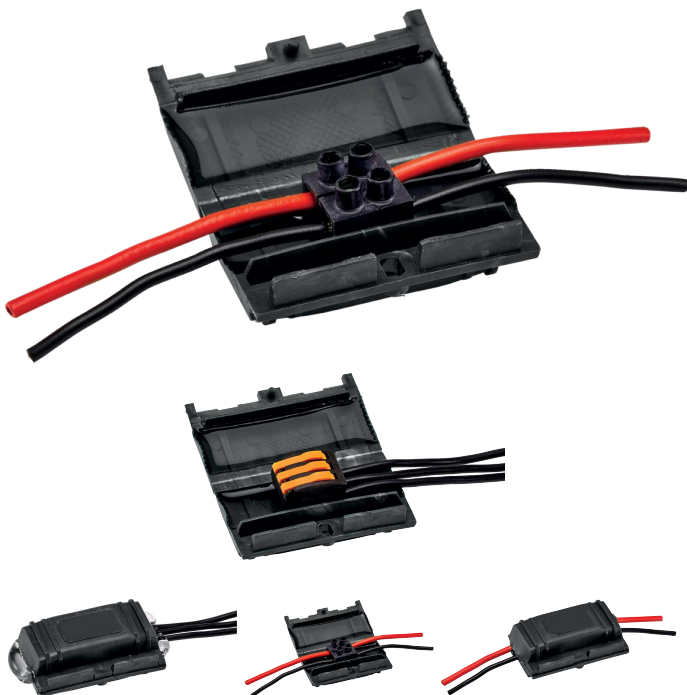

Geelijatkos, squale 4, ip 68, 2x1mm²-2x4mm², ei liittimiä

Ominaisuudet

Kapasiteetti 1-osaiset johtimet (mm²): 1-4
 Kapasiteetti 2-osaiset johtimet (mm²): 1-4
 Koko (mm): 61 x 18
 Pakkaus (kpl) : 8

Standardit

- ✓ EN 50393 ; EN 60529
- ✓ IP X8

Edut

- IPX8 asennuksiin.
- Vahingoittuneiden kaapeleiden nopea korjaus.
- Myrkytön.

Vaatimustenmukaisuusmerkinnät

YLEISIÄ TIETOJA

■ Kuvaus

Tiivis esitötetty kotelo 4 mm² johtojen liittimille. Liitin ei sisälly.

■ Tekniset tiedot

Esitötetty neutraalilla eristysgeelillä.

Asennuslämpötila (°C): -40... +50.

Käyttölämpötila (°C): 90.

Kaapelin maksimi halkaisija (mm) : 10.

■ Käyttö

Nopea ja varma liitöntöjen eristys.

Ihanteellinen ulkona, kosteissa tiloissa ja upotettuna.

■ Ohjeet

1. Kytke johtimet.
2. Aseta kytkentä SQUALE MINI geelijatkokseen.
3. Sulje SQUALE MINI, tarkista kaapelia kääntämällä, että geeliä pursuu hieman ulos SQUALE MINI-rasiasta.

LOGISTIIKKATIEDOT

■ Pakkaus