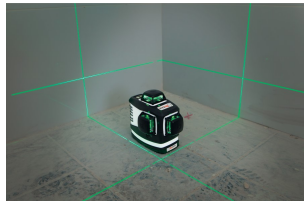

# Linjalaser, 3 x 360°, tarkkuus 0.2 mm/m, IP54, vihreä laser, kantavuus 60 metriä

**Tarkkuutta lattiasta kattoon!**