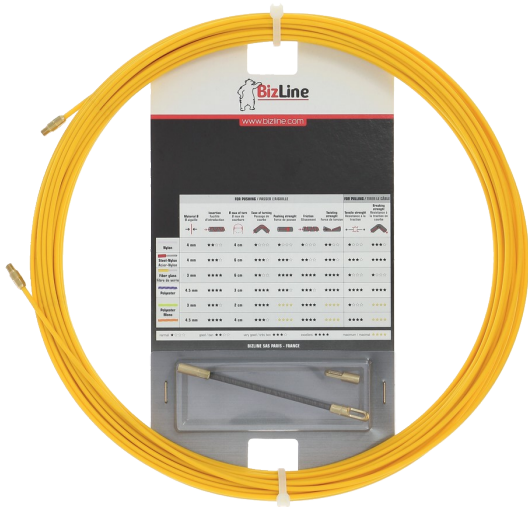

Vetojousi, lasikuitu, ilman koteloa, 35 m, Ø 3 mm

Täydellinen läpivientiin suorissa ja pitkissä koteloidissa ja putkissa.

Ominaisuudet

Pituus (m) : **35**
Kierretyyppi : **M5**
Halkaisija Ø (mm) : **3**
Vetolujuus (kg) : **70**

Edut

- Erittäin jäykkä.
- Ei hankauskohtia.
- Ei käänny akselinsa ympäri.

YLEISIÄ TIETOJA

Tekniset tiedot

Holkkien kuusiopuristus.

Sisältää:

Joustava ohjainpää kierteisellä vetosilmukalla M5 Ø 6 mm (BIZ 700 240).

Kierteinen vetosilmukka M5 Ø 6 mm (BIZ 700 241).

Vinkit

Kaarteen maksimihalkaisija 6 cm.

Käyttö

Kaapelien vetämiseen halkaisijaltaan 16–50 mm olevissa koteloidissa ja sähköjohdoissa.

Ihanteellinen suuriin etäisyyksiin, joissa on vähän mutkia.