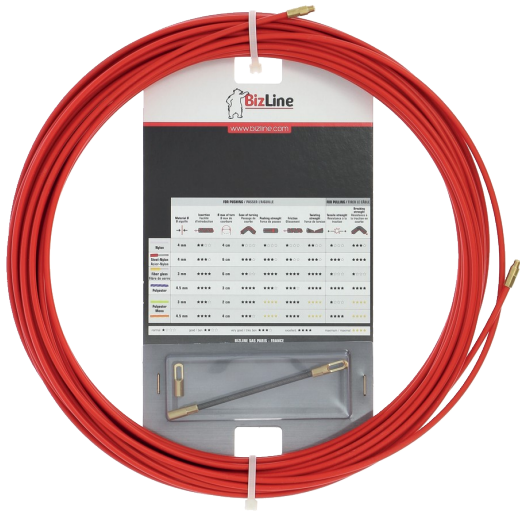

## Vetojousi, teräs/nylon, ilman koteloa, 30 m, $\varnothing$ 4 mm

*Ihanteellinen vaikean kaapelin vetämiseen ahtaissa ympäristöissä.*

### Ominaisuudet

Pituus (m) : 30  
Kierretyyppi : M5  
Halkaisija  $\varnothing$  (mm) : 4  
Vetolujuus (kg) : 130