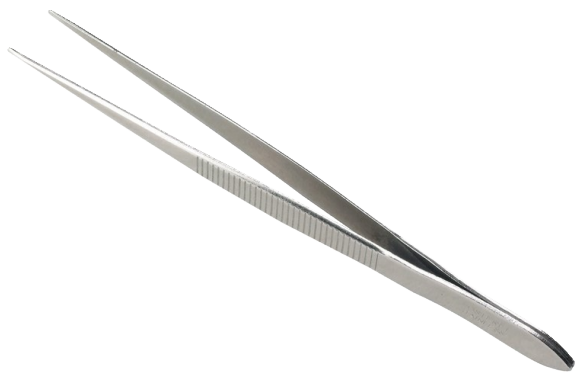

Pince brucelles droite

INFORMATIONS GÉNÉRALES

■ Détails techniques

Inox.

INFORMATION(S) LOGISTIQUE(S)

■ Produit packagé

Sachet plastique simple

Hauteur (cm) : 0,8
Longueur (cm) : 11,5
Profondeur (cm) : 0,6
Poids net (kg) : 0,008
Poids brut (kg) : 0,013