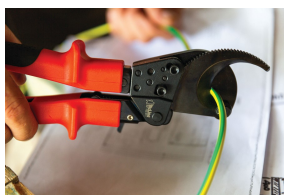

Coupe-câbles à crémaillère Ø 32 mm

Caractéristiques

Câble Ø maximum (mm) : 32
Capacité de coupe maximum (section de câble) (mm²) : Cu 150/Al 240
Longueur (mm) : 290
Poids (g) : 730

INFORMATIONS GÉNÉRALES

Conseils

Ne pas couper les fils et câbles en acier.
 Toujours respecter les Ø de câbles et les sections maximales recommandés.
 Graisser régulièrement le mécanisme d'entraînement des lames.

Application(s)

Pour couper des câbles cuivre et aluminium jusqu'au Ø 32 mm.
 Capacité de coupe des câbles cuivre de section maximum 150 mm².
 Capacité de coupe des câbles aluminium de section maximum 240 mm².

INFORMATION(S) LOGISTIQUE(S)