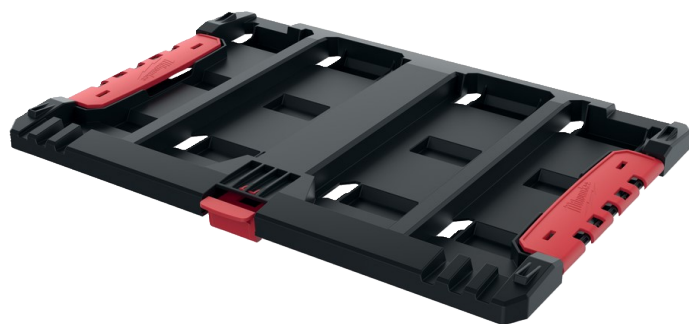

## adaptateur Packout Hdbox

## ■ Descriptif

Adaptateur Trolley PACKOUT™ BIZ 790 632.  
Permet de clipser des coffrets HDBOX sur le trolley.