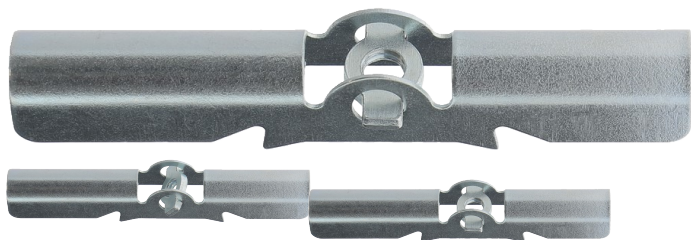

Bascula Ø 6 mm (x 20)

Caratteristiche

Ø (mm) : 6  
 Ø di foratura (mm) : 18  
 Filettatura (mm) : 100  
 Lunghezza bilanciata (mm) : 85

Materiali

☑️ Materiali vuoti

INFORMAZIONI GENERALI

**Specifiche tecniche**  
 Acciaio zincato.

**Consigli**  
 Posizionare correttamente il fissaggio: con il lato più lungo verso l'alto.

**Applicazioni**  
 Per aste filettate M6.

INFORMAZIONI LOGISTICHE

Imballaggio

Scatola di plastica

Altezza (cm) : 6,2  
 Lunghezza (cm) : 13,5  
 Profondità (cm) : 9  
 📦 Peso netto (kg) : 0,32  
 📦 Peso lordo (kg) : 0,34