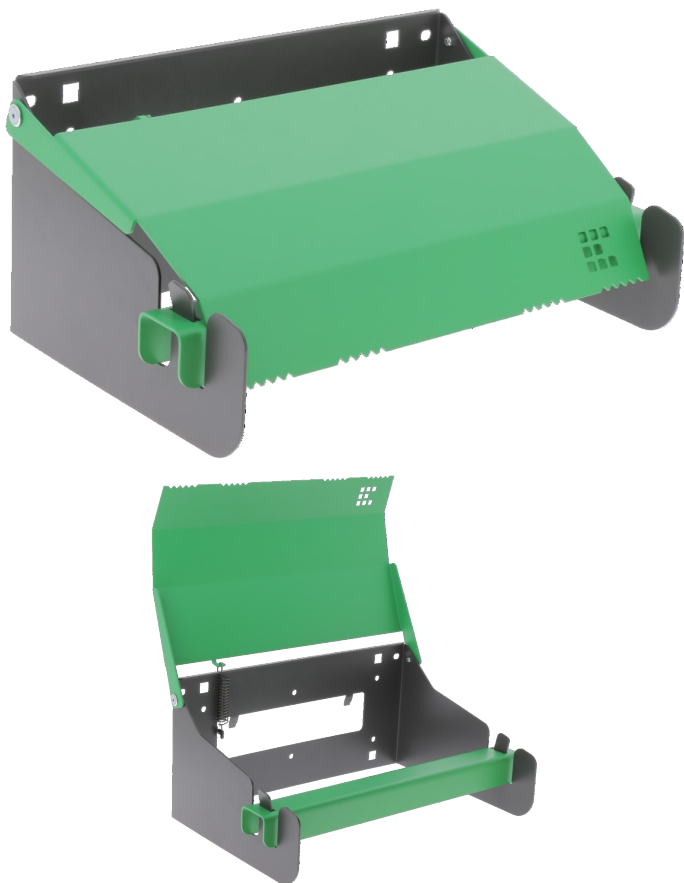

## Dispenser di carta 205 x 319 x 141 mm

### Caratteristiche

Profondità (mm): **205**

Larghezza (mm): **295**

Altezza (mm): **140**

### Descrittivo

Questo dispenser di carta viene fissato a un pannello forato e consente di avere a disposizione un rotolo di carta assorbente all'interno del veicolo commerciale.

### Specifiche tecniche

La barra di supporto è compatibile con rotoli che hanno un diametro di minimo 4 cm.