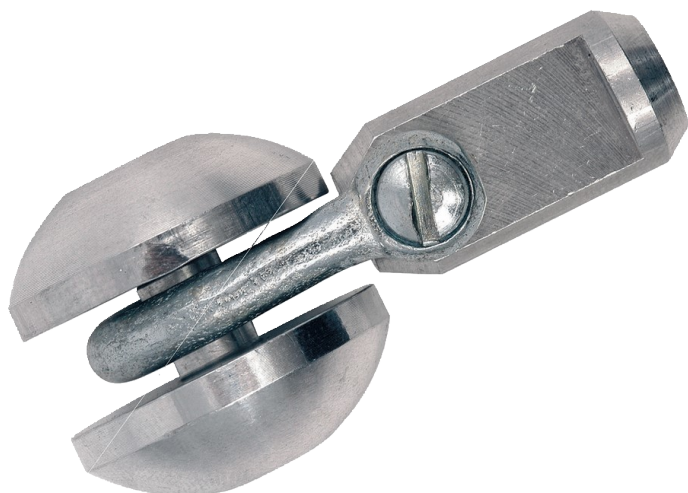

Glijwiel M12 in aluminium Ø 30 mm

Voordelen

- Maakt het doorvoeren van de trekveer in brede leidingen gemakkelijker.

 ALGEMENE INFORMATIE

 Omschrijving

Perfect geschikt voor de volgende producten: BIZ 760 001, BIZ 760 003, BIZ 760 004, BIZ 700 252, BIZ 700 253.

 Richtlijnen

Het wiel en de beugel kunnen worden losgeschroefd om een trekkoog te vormen.

 LOGISTIEKE INFORMATIE

 Verpakking

Eenvoudige plastic zak

Hoogte (cm) : 3

Lengte (cm) : 17

Diepte (cm) : 10

Diepte (cm) : 21

 Netto gewicht : 3,45

 Bruto gewicht (kg) : 3,597

3 700882 113832