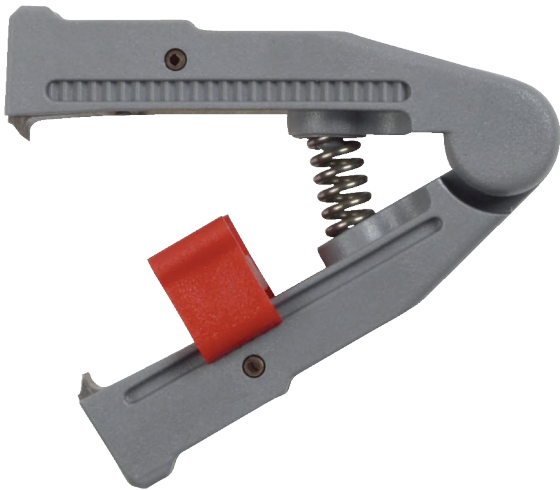

Reservkäft till biz 700 071

 LOGISTIKINFORMATION Emballage

Plastpåse med klämma

Höjd (cm) : 1,5
Längd (cm) : 15,9
Djup (cm) : 7
Nettovikt (kg) : 0,008
Totalvikt (kg) : 0,013

 Överförpackning 1

x 30.00

Kartong

Höjd (cm) : 6
Längd (cm) : 16,5
Djup (cm) : 11,5
Nettovikt (kg) : 0,08
Totalvikt (kg) : 0,164