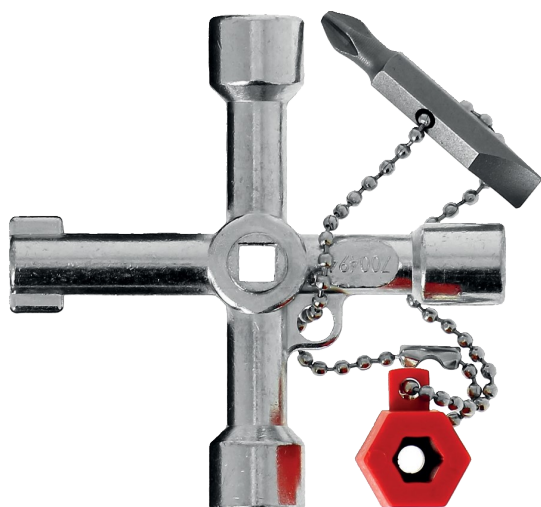

Universell korsnyckel för skåp. En viktig verktyg för att öppna och stänga olika skåp. Lätt att använda och mångsidig. Robust och hållbar.